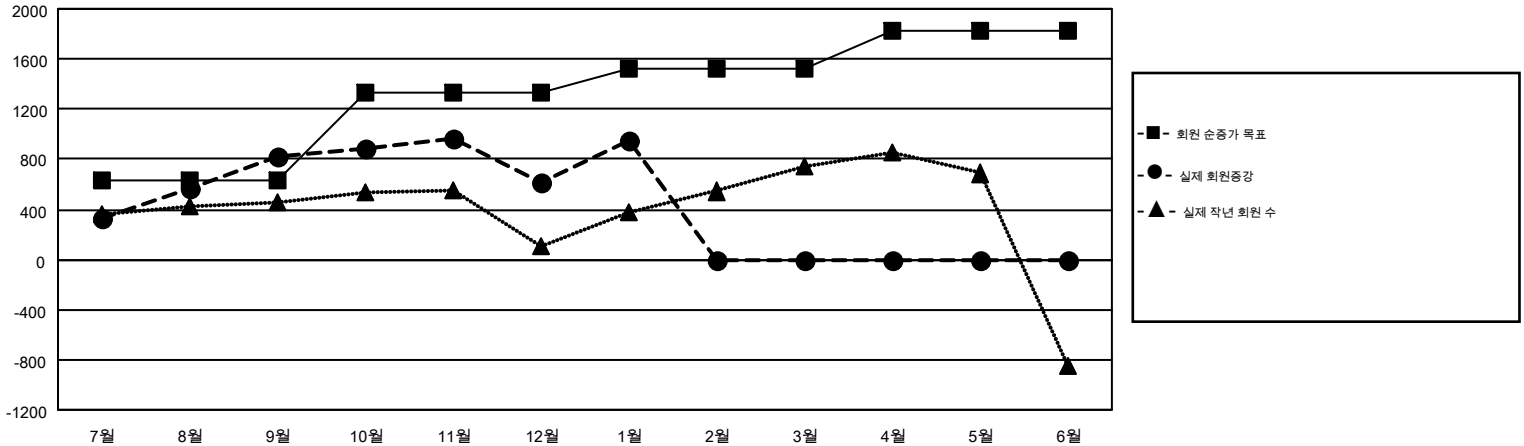

# GMT MONTHLY MEMBERSHIP PROGRESS REPORT

Results as of: 1/31/2018

Multiple District 355

LOCATION: REPUBLIC OF KOREA

GMT: CHUL-JAE LEE

현장지역 GMT 5

클럽				회원 1인당			
결과- 2017-2018				결과- 2017-2018			
사분기	신생클럽 목표	신생클럽	해산된 클럽	사분기	회원 순증가 목표	실제 회원증가	실제 퇴회 회원 수(전출입 포함)
7월/8월/9월	8	8	3	7월/8월/9월	635	1,752	845
10월/11월/12월	5	1	3	10월/11월/12월	702	830	988
1월/2월/3월	3	1	3	1월/2월/3월	182	488	159
4월/5월/6월	1	0	0	4월/5월/6월	299	0	0

목표 및 누적 신생클럽 수

목표 및 누적 회원수

해산된 클럽: 9	1명 이상의 신입회원을 등록한 471 CLUBS OF 617	성별 분포
		남성 21,209 (76.55%)
		여성 6,497 (23.45%)
퇴회회원	누적 회원 데이터를 확인하시려면 여기에 <a href="#">클릭하십시오.</a>	가족 단위 회원 총수 1,298
작고 50		회비 절반을 지불하는 가족회원 753
클럽해산 28		
기타 1,914		
합계 1,992		