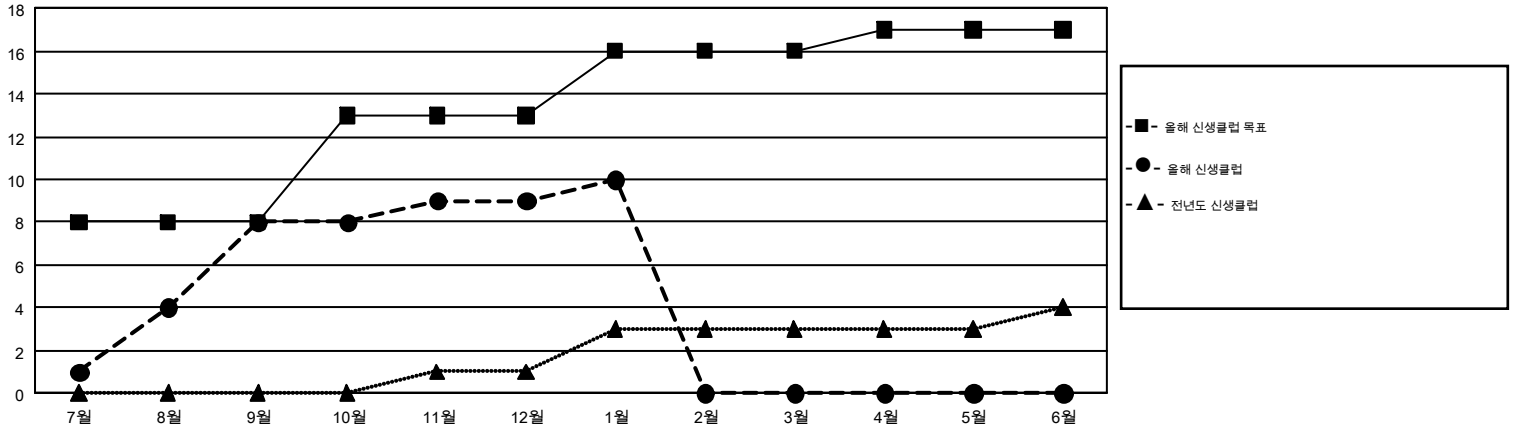

# GMT MONTHLY MEMBERSHIP PROGRESS REPORT

Results as of: 1/31/2018

Multiple District 355

LOCATION: REPUBLIC OF KOREA

GMT: CHUL-JAE LEE

현장지역 GMT 5

클럽				회원 1인당			
결과- 2017-2018				결과- 2017-2018			
사분기	신생클럽 목표	신생클럽	해산된 클럽	사분기	회원 순증가 목표	실제 회원증가	실제 퇴회 회원 수(전출입 포함)
7월/8월/9월	8	8	3	7월/8월/9월	635	1,752	845
10월/11월/12월	5	1	3	10월/11월/12월	702	830	988
1월/2월/3월	3	1	3	1월/2월/3월	182	488	159
4월/5월/6월	1	0	0	4월/5월/6월	299	0	0

목표 및 누적 신생클럽 수

목표 및 누적 회원수

해산된 클럽: 9	1명 이상의 신입회원을 등록한 471 CLUBS OF 617	성별 분포
		남성 21,209 (76.55%)
		여성 6,497 (23.45%)
퇴회회원	누적 회원 데이터를 확인하시려면 여기에 <a href="#">클릭하십시오.</a>	가족 단위 회원 총수 1,298
작고 50		회비 절반을 지불하는 가족회원 753
클럽해산 28		
기타 1,914		
합계 1,992		